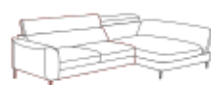

1SW L/P

88/165-175/79-95

1,5SW L/P

102/165-175/79-95

2RC0

141/92-102/79-95

2RC L/P

160/92-102/79-95

X90K1ST L/P

197-207/92-102/79-95

1N2

94/92-102/79-95

1RPe2 / 1RPea2*

94/92-102/79-95

PRZYKŁADOWE KONFIGURACJE

2RCL/X90K1STP

252-262/197-207/79-95
powierzchnia spania 127/192

2RCL/X90K1STP

252-262/197-207/79-95

2RCL/1,5SWP

262/165-175/79-95

2RCL/1SWP

248/165-175/79-95
powierzchnia spania 127/192

2RCL/1,5SWP

262/165-175/79-95
powierzchnia spania 127/238

1,5SWL/2RC0/X90K1STP

335-345/197-207/79-95
powierzchnia spania 127/295

- wypełnienie siedzisk - sprężyny faliste i pianka HR
- wypełnienie oparc - pasy tapicerskie i pianka VP
- funkcja spania typu "Delfin"
- regulowany kąt nachylenia niskiego oparcia w el. 1,5SW L/P
- regulowane zagłówki
- *funkcja relaks sterowana elektrycznie (e) lub elektryczna z akumulatorem (ea)
- dekoracyjne krzyżkowe przeszycie
- w tapicerce skórzanej
- perforowane podłokietniki i tył zagłówków
- pojemnik na pościel
- metalowe nóżki (wys. 15 cm) - czarny chrom