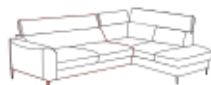

1SW L/P

88/165-175/79-95

1,5SW L/P

102/165-175/79-95

2RC0

141/92-102/79-95

2RC L/P

160/92-102/79-95

X90K1ST L/P

197-207/92-102/79-95

1N2

94/92-102/79-95

1RPe2 / 1RPea2*

94/92-102/79-95

PRZYKŁADOWE KONFIGURACJE

2RCL/X90K1STP

252-262/197-207/79-95
powierzchnia spania 127/192

2RCL/X90K1STP

252-262/197-207/79-95

2RCL/1,5SWP

262/165-175/79-95

2RCL/1SWP

248/165-175/79-95
powierzchnia spania 127/192

2RCL/1,5SWP

262/165-175/79-95
powierzchnia spania 127/238

1,5SWL/2RC0/X90K1STP

335-345/197-207/79-95
powierzchnia spania 127/295

- wypełnienie siedzisk - sprężyny faliste i pianka HR
- wypełnienie oparc - pasy tapicerskie i pianka VP
- funkcja spania typu "Delfin"
- regulowany kąt nachylenia niskiego oparcia w el. 1,5SW L/P
- regulowane zagłówki
- *funkcja relaks sterowana elektrycznie (e) lub elektryczna z akumulatorem (ea)
- dekoracyjne krzyżkowe przeszycie
- w tapicerce skórzanej
- perforowane podłokietniki i tył zagłówków
- pojemnik na pościel
- metalowe nóżki (wys. 15 cm) - czarny chrom