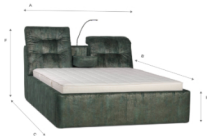

## WYMIARY I DANE TECHNICZNE

a - Szerokość	b - Głębokość
178 cm, 198 cm	256 cm

## DANE DODATKOWE

Nazwa kolekcji	Łóżko Fiore typ 06
Funkcje	pojemnik na pościel, regulowane zagłówki, schowek / pomocnik, stelaż z siłownikami gazowymi
Wysokość oskrzyni	42 cm
Odpowiedni do materaca	160 x 200 cm, 180 x 200 cm