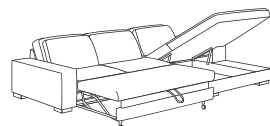

TX057
66/66/45

PRZYKŁADOWE KONFIGURACJE

2NL/1SWP
260/177/94

1SWL/2N0/X90K/1STP
344/226/94

2NL/X90K/1STP
271/226/94

2RCL/1SWP
260/177/94
powierzchnia spania 127/214

1SWL/2RC0/X90K/1STP
344/226/94
powierzchnia spania 127/283

2RCL/X90K/1STP
271/226/94
powierzchnia spania 127/209

- wypełnienie oparc – włóknina syntetyczna
- wypełnienie siedzisk – sprężyny faliste i pianka HR (w el. X90K – pasy tapicerskie i pianka HR)
- nogi – ślizgacze z tworzywa sztucznego
- funkcja spania typu „DELFIN”
- pojemnik/schówek
- kontrastowa kedra w wybranym kolorze skóry naturalnej S2