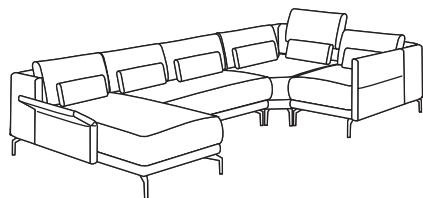

vero
MAESTRIA di SOFÀ

Miglio

Wymiary podane w cm. szer. / głęb. / wys.

MODUŁY

1,5N0
77/103/80-101

1,5NW0
77/158/80-101

2,5N0
154/103/80-101

X90K
125/125/80-101

TX063
101/101/45

ZX063
77/- /44

ZX063M
55/- /25

BW1 L/P
7-21/100/69

PRZYKŁADOWE KONFIGURACJE

BW1L / 2,5N0 / 1,5NW0
238-252/158/80-101

BW1L / 2,5N0 / X90K / 1,5N0 / BW1P
286-300/209-223/80-101

BW1L / 1,5N0 / 2,5N0 / TX063 / 1,5N0 / BW1P
339-353/185-199/80-101

BW1L / 1,5N0 / X90K / 2,5N0 / 1,5NW0 / BW1P
363-377/209-223/80-101

- każdy moduł jest w całości otapicerowany i stanowi bryłę wolnostojącą
- wypełnienie siedzisk – sprężyny faliste i pianka HR (w el. X90K – pasy tapicerskie i pianka HR)
- wypełnienie poduszek (duża i lędźwiowa) – włóknina silikonowa
- regulacja wysokości oparcia i głębokości siedziska
- regulacja kąta pochylenia podłokietnika
- metalowe nóżki (wys. 15,5 cm) – czarny chrom