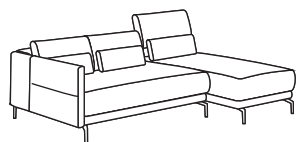

vero
MAESTRIA di SOFÀ

Miglio

Wymiary podane w cm. szer. / głęb. / wys.

MODUŁY

1,5N0
77/103/80-101

1,5NW0
77/158/80-101

2,5N0
154/103/80-101

X90K
125/125/80-101

TX063
101/101/45

ZX063
77/- /44

ZX063M
55/- /25

BW1 L/P
7-21/100/69

PRZYKŁADOWE KONFIGURACJE

BW1L / 2,5N0 / 1,5NW0
238-252/158/80-101

BW1L / 2,5N0 / X90K / 1,5N0 / BW1P
286-300/209-223/80-101

BW1L / 1,5N0 / 2,5N0 / TX063 / 1,5N0 / BW1P
339-353/185-199/80-101

BW1L / 1,5N0 / X90K / 2,5N0 / 1,5NW0 / BW1P
363-377/209-223/80-101

- każdy moduł jest w całości otapicerowany i stanowi bryłę wolnostojącą
- wypełnienie siedzisk – sprężyny faliste i pianka HR (w el. X90K – pasy tapicerskie i pianka HR)
- wypełnienie poduszek (duża i lędźwiowa) – włóknina silikonowa
- regulacja wysokości oparcia i głębokości siedziska
- regulacja kąta pochylenia podłokietnika
- metalowe nóżki (wys. 15,5 cm) – czarny chrom