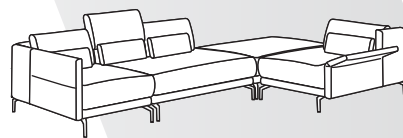

vero
MAESTRIA di SOFÀ

Miglio

Wymiary podane w cm. szer. / głęb. / wys.

MODUŁY

1,5N0
77/103/80-101

1,5NW0
77/158/80-101

2,5N0
154/103/80-101

X90K
125/125/80-101

TX063
101/101/45

ZX063
77/- /44

ZX063M
55/- /25

BW1 L/P
7-21/100/69

PRZYKŁADOWE KONFIGURACJE

BW1L / 2,5N0 / 1,5NW0
238-252/158/80-101

BW1L / 2,5N0 / X90K / 1,5N0 / BW1P
286-300/209-223/80-101

BW1L / 1,5N0 / 2,5N0 / TX063 / 1,5N0 / BW1P
339-353/185-199/80-101

BW1L / 1,5N0 / X90K / 2,5N0 / 1,5NW0 / BW1P
363-377/209-223/80-101

- każdy moduł jest w całości otapicerowany i stanowi bryłę wolnostojącą
- wypełnienie siedzisk – sprężyny faliste i pianka HR (w el. X90K – pasy tapicerskie i pianka HR)
- wypełnienie poduszek (duża i lędźwiowa) – włóknina silikonowa
- regulacja wysokości oparcia i głębokości siedziska
- regulacja kąta pochylenia podłokietnika
- metalowe nóżki (wys. 15,5 cm) – czarny chrom