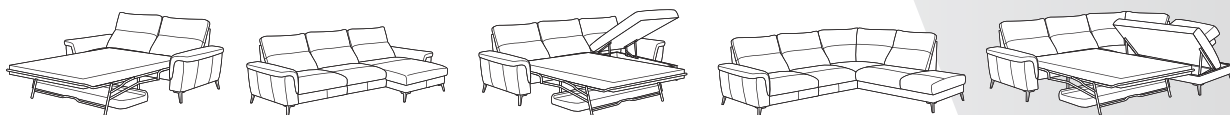

PRZYKŁADOWE KONFIGURACJE

3RBI2 216/103/99
powierzchnia spania 140/190

3RBIL/1,5SWP 302/170/99

3RBIL/1,5SWP 302/170/99
powierzchnia spania 140/190

3RBIL/X90K/1,5STP 297/234/99

3RBIL/X90K/1,5STP 297/234/99
powierzchnia spania 140/190

- wypełnienie oparcz - granulaty silikonowy i pianka HR

- wypełnienie siedzisk - sprężyny faliste i pianka HR (w el. X90K - pasy tapicerskie i pianka HR, w el. 3RBI2 i 3RBI L/P - pianka HR)

- funkcja spania - stelaż z materacem z pianki wysokoelastycznej o grubości 12 cm

- funkcja relaks* (do wyboru elektryczna (e) lub elektryczna z akumulatorem (ea))

- barek/schówek** opcje:

BASIC (SBV10)
OPTIMUM (SBV20)
PREMIUM (SBV30)
SUPREME (SBV40)

- pojemnik na pościel

- białe barków/schowków wykonane z drewna dębowego lub orzecha amerykańskiego, w opcji tapicerowane

- metalowa nóżka (wys. 15 cm) czarny chrom

www.vero.pl

vero
MAESTRIA di SOFÀ